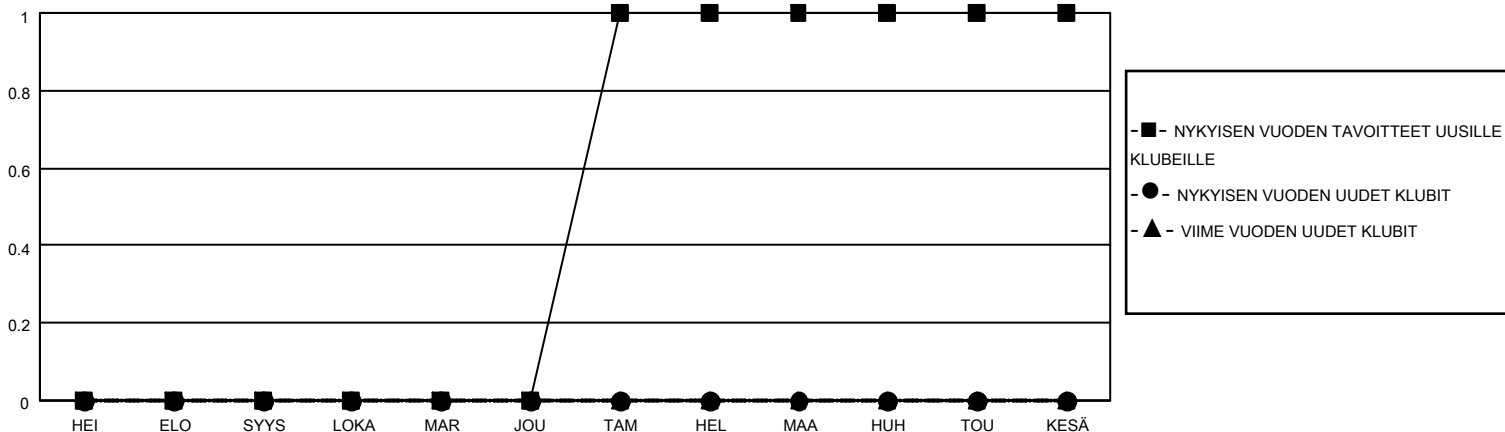

MONTHLY MEMBERSHIP PROGRESS REPORT

SIJAINTI FINLAND

District 107 N

Results as of: 2/28/2021

Klubit				jäsentä			
TULOKSET 2020-2021				TULOKSET 2020-2021			
NELJÄNNES	UUDEN KLUBIN TAVOITE	UUDET KLUBIT	LOPETETUT KLUBIT	NELJÄNNES	JÄSENKASVUN NETTOTAVOITE	TOTEUTUNUT JÄSENKASVU	POISTETUT JÄSENET (mukaan lukien siirrot)
HEI/ELO/SYYS	0	0	1	HEI/ELO/SYYS	20	8	27
LOKA/MAR/JOU	0	0	1	LOKA/MAR/JOU	25	26	29
TAM/HEL/MAA	1	0	0	TAM/HEL/MAA	5	3	12
HUH/TOU/KESÄ	0	0	0	HUH/TOU/KESÄ	20	0	0

TAVOITTEET JA UUDET KLUBIT, KUMULATIIVINEN

TAVOITTEET JA JÄSENET, KUMULATIIVINEN

LAKKAUTETUT KLUBIT: 2

19 CLUBS OF 75 LISÄNNYT YHDEN TAI USEAMMAN UUTTA JÄSENTÄ

SUKUPUOLIJAKAUMA

MIES 1,194 (72.67%)
NAINEN 449 (27.33%)