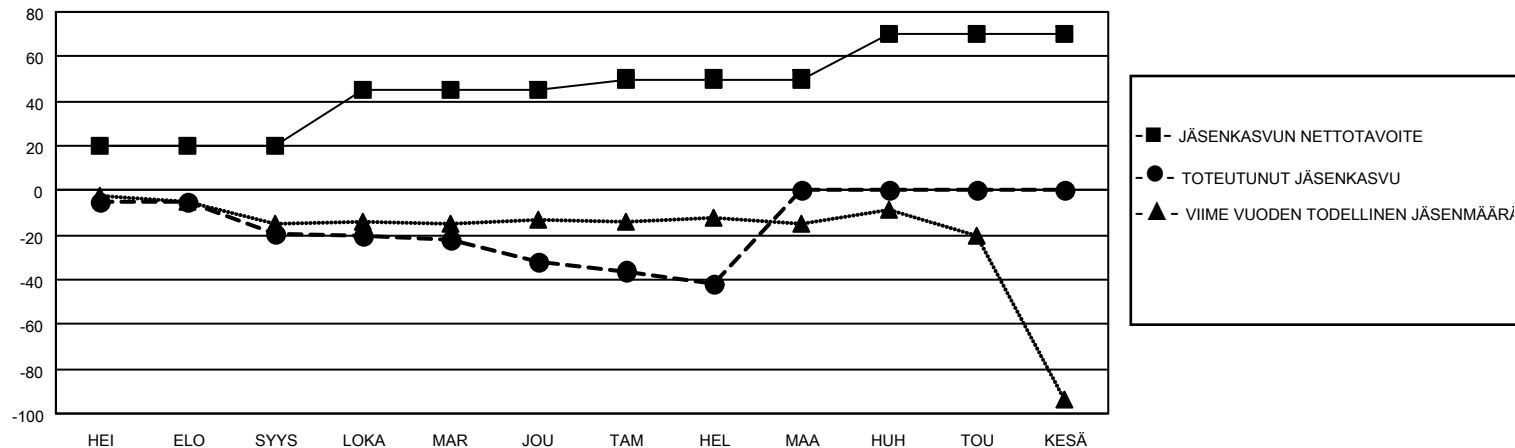

MONTHLY MEMBERSHIP PROGRESS REPORT

SIJAINTI FINLAND

District 107 N

Results as of: 2/28/2021

Klubit				jäsentä			
TULOKSET 2020-2021				TULOKSET 2020-2021			
NELJÄNNES	UUDEN KLUBIN TAVOITE	UUDET KLUBIT	LOPETETUT KLUBIT	NELJÄNNES	JÄSENKASVUN NETTOTAVOITE	TOTEUTUNUT JÄSENKASVU	POISTETUT JÄSENET (mukaan lukien siirrot)
HEI/ELO/SYYS	0	0	1	HEI/ELO/SYYS	20	8	27
LOKA/MAR/JOU	0	0	1	LOKA/MAR/JOU	25	26	29
TAM/HEL/MAA	1	0	0	TAM/HEL/MAA	5	3	12
HUH/TOU/KESÄ	0	0	0	HUH/TOU/KESÄ	20	0	0

TAVOITTEET JA UUDET KLUBIT, KUMULATIIVINEN

TAVOITTEET JA JÄSENET, KUMULATIIVINEN

LAKKAUTETUT KLUBIT: 2

19 CLUBS OF 75 LISÄNNYT YHDEN TAI USEAMMAN UUTTA JÄSENTÄ

SUKUPUOLIJAKAUMA

MIES 1,194 (72.67%)
NAINEN 449 (27.33%)